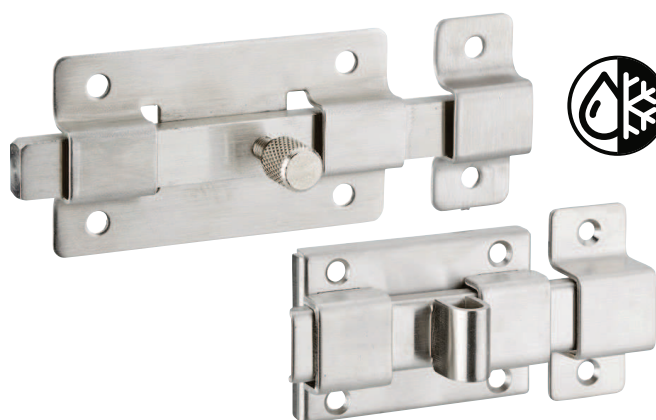

## Targette / PÊNE ROND

	109031	109032
A	40	50
B	26	27
C	6	6
D	20	20
E	25	34
F	12	12

## Targette / PÊNE PLAT

	013913	013914	013915
A	51	75	64,5
B	37	42	44
C	6	12	18
D	22,5	32	33
E	37	56	45
F	13,5	19,5	25

### Description / Description / Descripción

Corps inox cambré. Gâche inox cambré. Bouton inox décollété. Pêne rond coulissant.

*Cambered stainless steel case. Cambered stainless steel striker. Turned stainless steel knob. Sliding round bolt.*

### Description / Description / Descripción

Corps inox. Gâche inox. Bouton inox. Pêne plat coulissant.

*Stainless steel case. Stainless steel striker. Turned stainless steel knob. Sliding flat bolt.*

Cuerpo de acero inoxidable. Cerradero de acero inoxidable. Botón de acero inoxidable escotado. Pestillo plano deslizante.