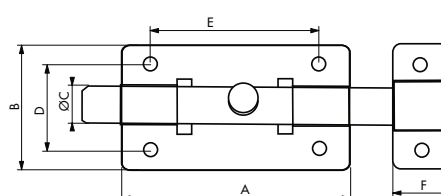

## Targette / PÊNE ROND

	109031	109032
A	40	50
B	26	27
C	6	6
D	20	20
E	25	34
F	12	12

## Targette / PÊNE PLAT

	013913	013914	013915
A	51	75	64,5
B	37	42	44
C	6	12	18
D	22,5	32	33
E	37	56	45
F	13,5	19,5	25

### Description / Description / Descripción

Corps inox cambré. Gâche inox cambré. Bouton inox décollété. Pêne rond coulissant.

*Cambered stainless steel case. Cambered stainless steel striker. Turned stainless steel knob. Sliding round bolt.*