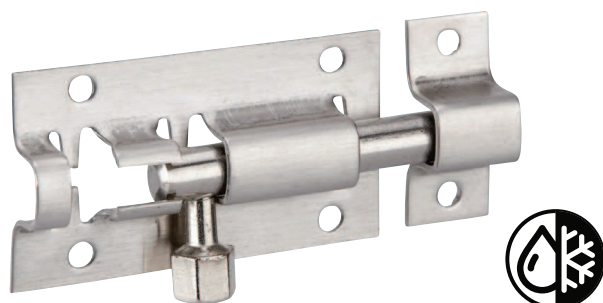

## Targette / PÊNE ROND

	109031	109032
A	40	50
B	26	27
C	6	6
D	20	20
E	25	34
F	12	12

## Targette / PÊNE PLAT

	013913	013914	013915
A	51	75	64,5
B	37	42	44
C	6	12	18
D	22,5	32	33
E	37	56	45
F	13,5	19,5	25

### Description / Description / Descripción

Corps inox cambré. Gâche inox cambré. Bouton inox décollété. Pêne rond coulissant.

*Cambered stainless steel case. Cambered stainless steel striker. Turned stainless steel knob. Sliding round bolt.*

### Description / Description / Descripción

Corps inox. Gâche inox. Bouton inox. Pêne plat coulissant.

*Stainless steel case. Stainless steel striker. Turned stainless steel knob. Sliding flat bolt.*

Cuerpo de acero inoxidable. Cerradero de acero inoxidable. Botón de acero inoxidable escotado. Pestillo plano deslizante.