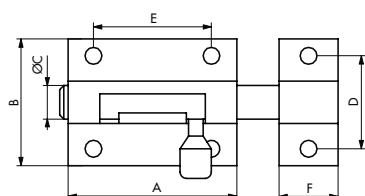

## Targette / PÊNE ROND

	109031	109032
A	40	50
B	26	27
C	6	6
D	20	20
E	25	34
F	12	12

## Targette / PÊNE PLAT

	013913	013914	013915
A	51	75	64,5
B	37	42	44
C	6	12	18
D	22,5	32	33
E	37	56	45
F	13,5	19,5	25

### Description / Description / Descripción

Corps inox cambré. Gâche inox cambré. Bouton inox décollété. Pêne rond coulissant.

*Cambered stainless steel case. Cambered stainless steel striker. Turned stainless steel knob. Sliding round bolt.*